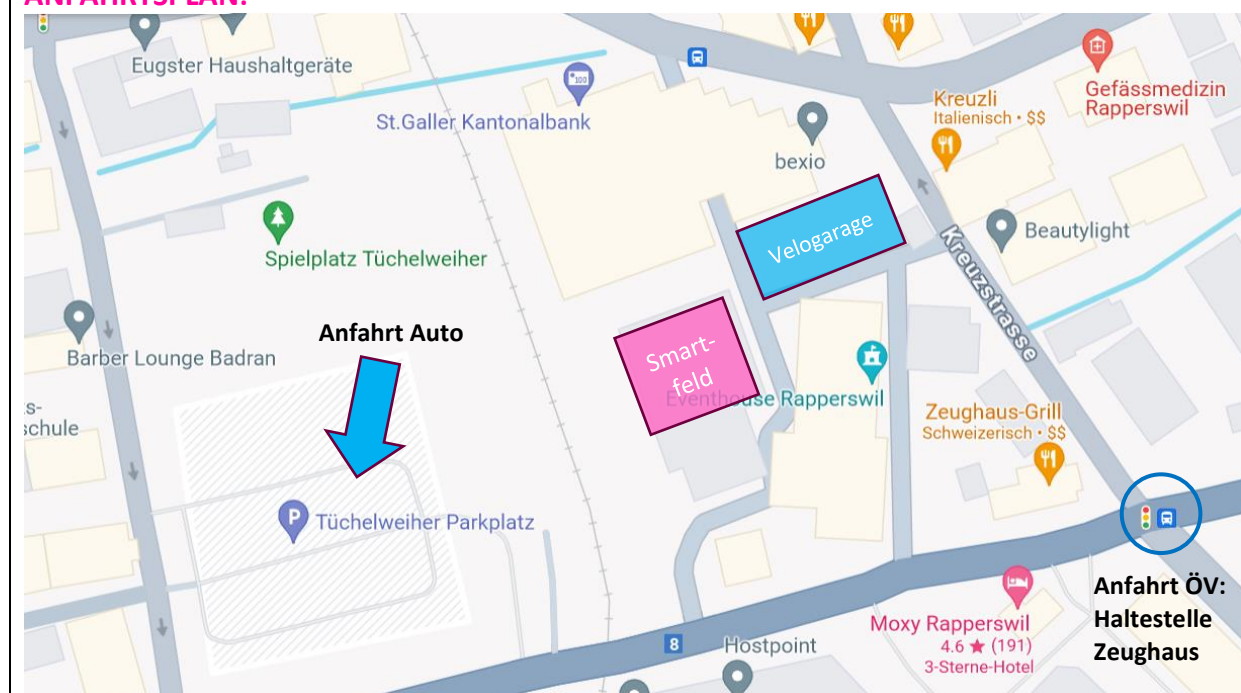

## Informationen zum Smartfeld-Besuch Rapperswil-Jona

<b>ORT:</b>	<b>Smartfeld Rapperswil-Jona</b> Quadrit Campus Haus/Trakt C – 1. OG Neue Jonastrasse 59 8640 Rapperswil-Jona
<b>KONTAKT</b>	<b>Peter Rüdüsüli</b> Standortleiter Rapperswil-Jona E- Mail: <a href="mailto:peter.ruedisueli@smartfeld.ch">peter.ruedisueli@smartfeld.ch</a> Tel. direkt: 079 815 76 21
<b>VERPFLEGUNG:</b>	<b>Auf eigene Kosten.</b> Es gibt die Möglichkeit sich im nahe gelegenen Migros Restaurant im Einkaufszentrum Sonnenhof (Montag bis Freitag von 8:00 Uhr bis 20:00 Uhr) zu verpflegen oder einen Lunch mitzubringen. <b>Bei grossen Gruppen bitte im Vorfeld reservieren.</b> Des Weiteren gibt es verschiedenste Einkaufsmöglichkeiten in der nahen Umgebung.
<b>VERSICHERUNG:</b>	Ist Sache der Teilnehmer:innen.
<b>VERANTWORTUNG:</b>	Die Verantwortung über die Schüler:innen liegt bei der Klassenlehrperson bzw. den Begleitpersonen.

### ANFAHRTSPLAN:

<b>ANREISE MIT VELO</b>	Direkt gegenüber vom Eingang zum Quadrit Campus befindet sich eine grössere Velogarage.
<b>ANREISE MIT ÖV:</b>	Anreise mit öffentlichen Verkehrsmitteln <b>ab Rapperswil Bahnhof: Bus 622</b> Richtung «Wattwil / Eschenbach SG / St. Gallenkappel» bis Haltestelle «Rapperswil SG, Zeughaus» <b>Zu Fuss ab Rapperswil Bahnhof</b> (circa 10 min) dem Gleis entlang der Güterstrasse folgen, danach rechts auf Neue Jonastrasse abbiegen. Der Quadrit Campus befindet sich direkt nach der Überquerung der Gleise auf der linken Seite.
<b>PARKPLATZ:</b>	Es stehen <b>kostenpflichtige Parkplätze</b> auf dem <b>Parkplatz Tüchelweiher</b> zur Verfügung. Von dort ist Smartfeld in 2 min zu Fuss erreichbar (siehe Anfahrtsplan).